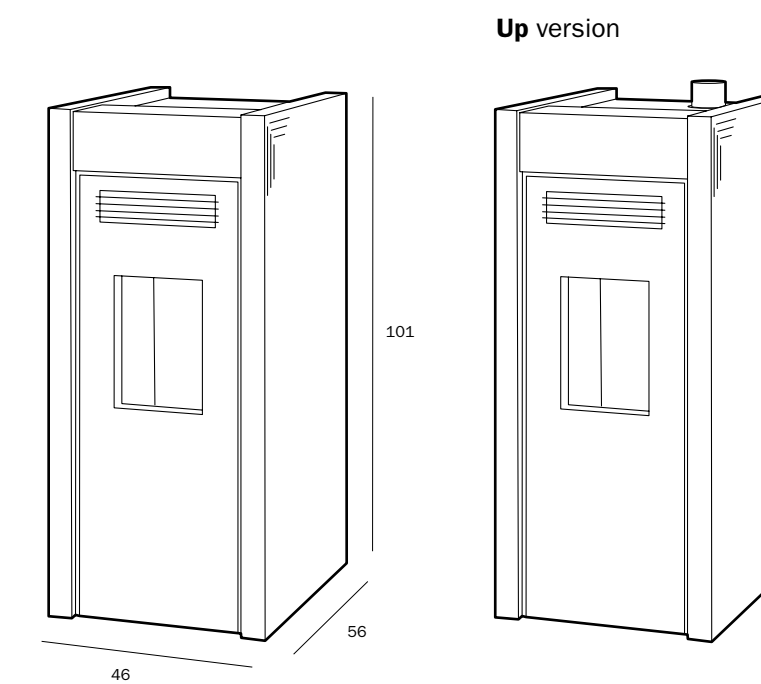

Optional

Colorazioni

Colours

Per maggiori informazioni consulta:
www.dielleitalia.it