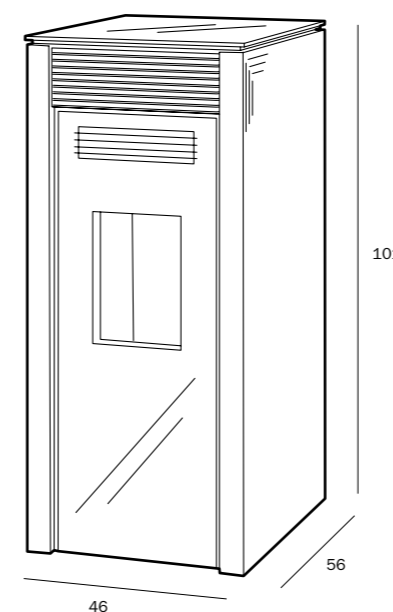

Grecale Glass

A+

Stufe ad Aria Dielle \ Dielle Air Stoves

Stufa a pellet dal design minimale e compatto. Ideale per ogni tipo di arredamento.

Fianchi rivestiti in acciaio verniciato, top scorrevole e porta in vetro 'magic'.

Disponibile in 4 colori, può essere personalizzata con un'ampia gamma di accessori opzionali.

EN Pellet stove with minimal and compact design, ideal for any kind of furniture. Sides covered in painted steel, sliding top and 'magic' glass door.

Available in 4 colours, it can be customized with a wide range of optional accessories.

FR Poêle à pellets au design minimal et compact, idéal pour tout type de mobilier. Côtés recouverts d'acier peint, dessus coulissant et porte vitrée "magique".

Disponibile in 4 couleurs, il peut être personnalisé avec une large gamme d'accessoires en option.

ES Estufa de pellets con un diseño minimalista y compacto, ideal para cualquier tipo de mobiliario. Laterales cubiertos de acero pintado, tapa corrediza y puerta de cristal "mágica".

Disponibile in 4 colores, se puede personalizar con una amplia gama de accesorios opcionales.

NL elletkachel met een minimaal en compact ontwerp, ideaal voor elk soort meubilair. Zijkanten bekleed met gecoat staal, schuifblad en 'magic' glazen deur.

Verkrijgbaar in 4 kleuren en kan worden aangepast met een breed scala aan optionele accessoires.

Grecale Glass 50 | 6kW
Grecale Glass 70 | 9kW
Grecale Glass 100 | 12kW

Per maggiori informazioni consulta: www.dielleitalia.it

Modelli Standard \ Standard models